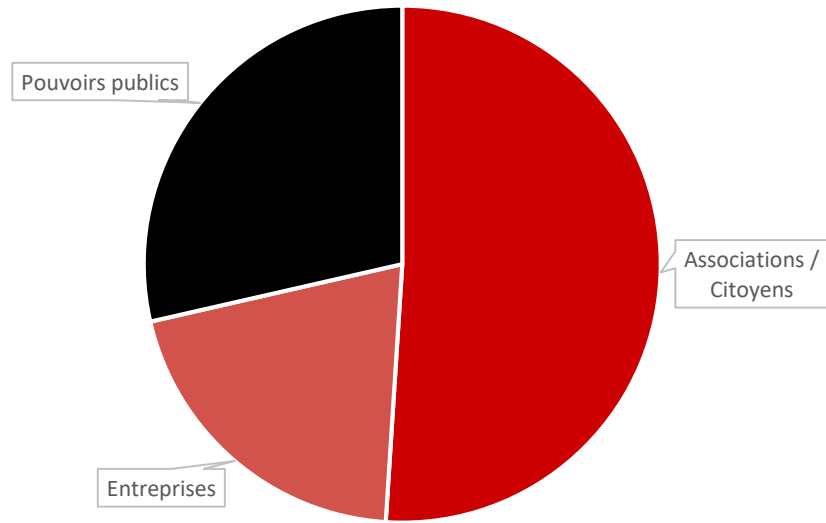

Conseil de politique alimentaire du
Cœur du Hainaut :
48 membres

Environnement : 19

Santé : 14

Enseignement, recherche, formation : 14

Economie : 11

Action sociale : 8

Tourisme, média, culture : 4

Autres : 17