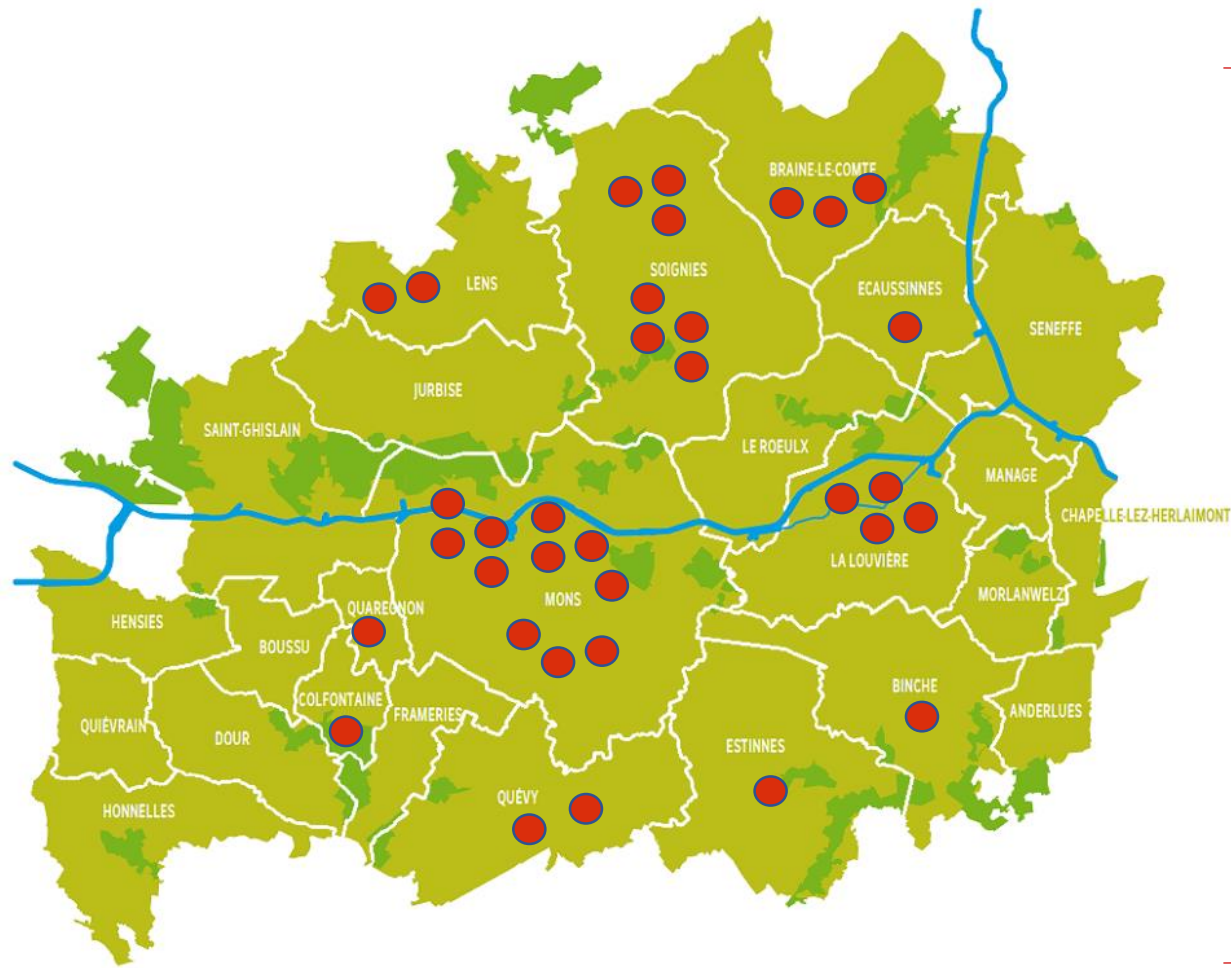

Conseil de politique alimentaire du
Cœur du Hainaut :
48 membres

Environnement : 19

Santé : 14

Enseignement, recherche, formation : 14

Economie : 11

Action sociale : 8

Tourisme, média, culture : 4

Autres : 17