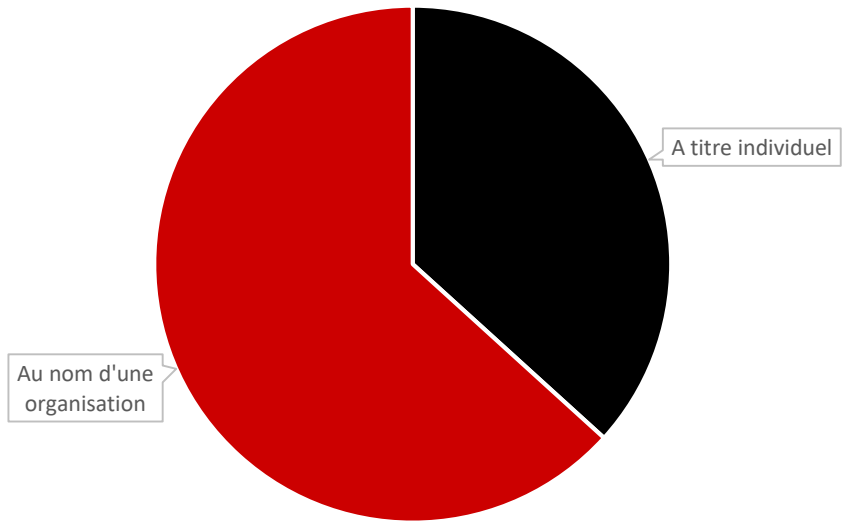

Conseil de politique alimentaire du
Cœur du Hainaut :
48 membres

Environnement : 19

Santé : 14

Enseignement, recherche, formation : 14

Economie : 11

Action sociale : 8

Tourisme, média, culture : 4

Autres : 17