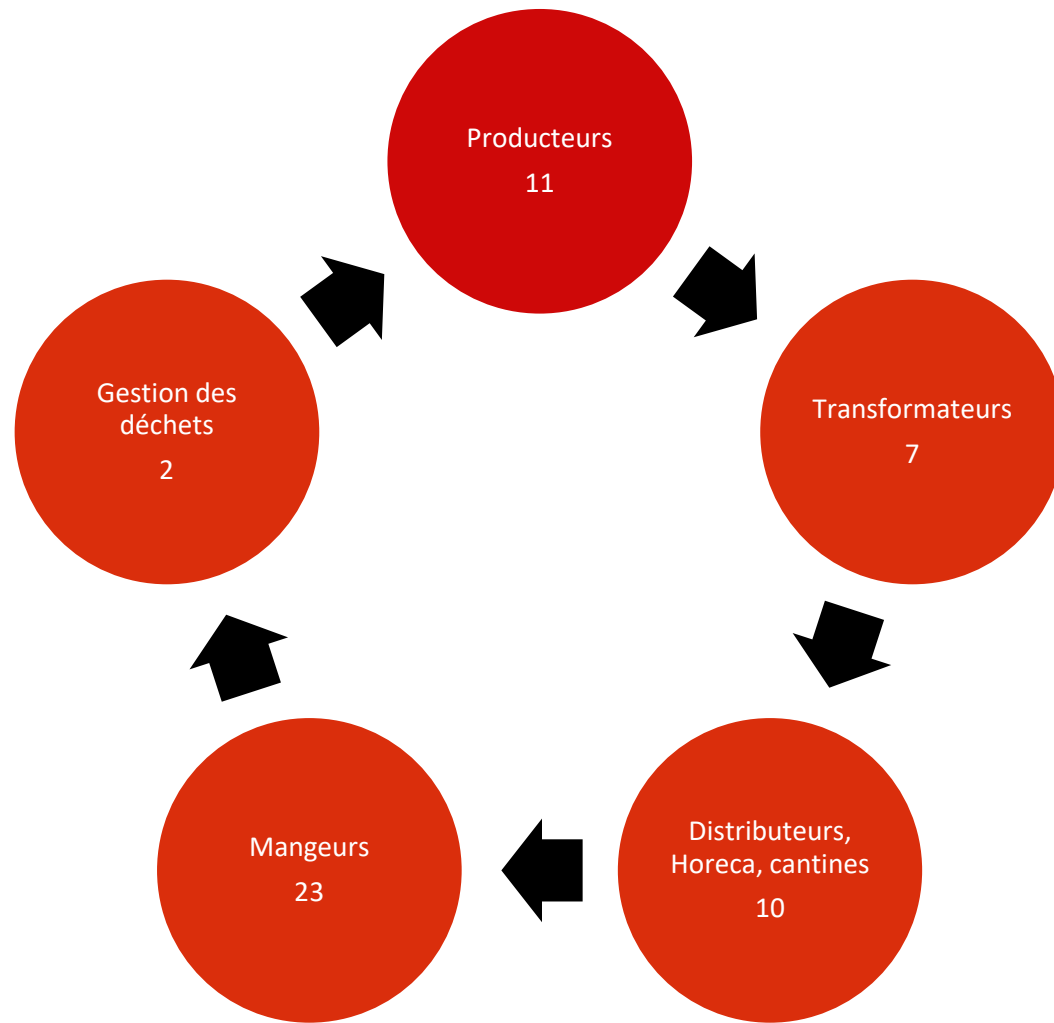

Conseil de politique alimentaire du
Cœur du Hainaut :
48 membres

Environnement : 19

Santé : 14

Enseignement, recherche, formation : 14

Economie : 11

Action sociale : 8

Tourisme, média, culture : 4

Autres : 17